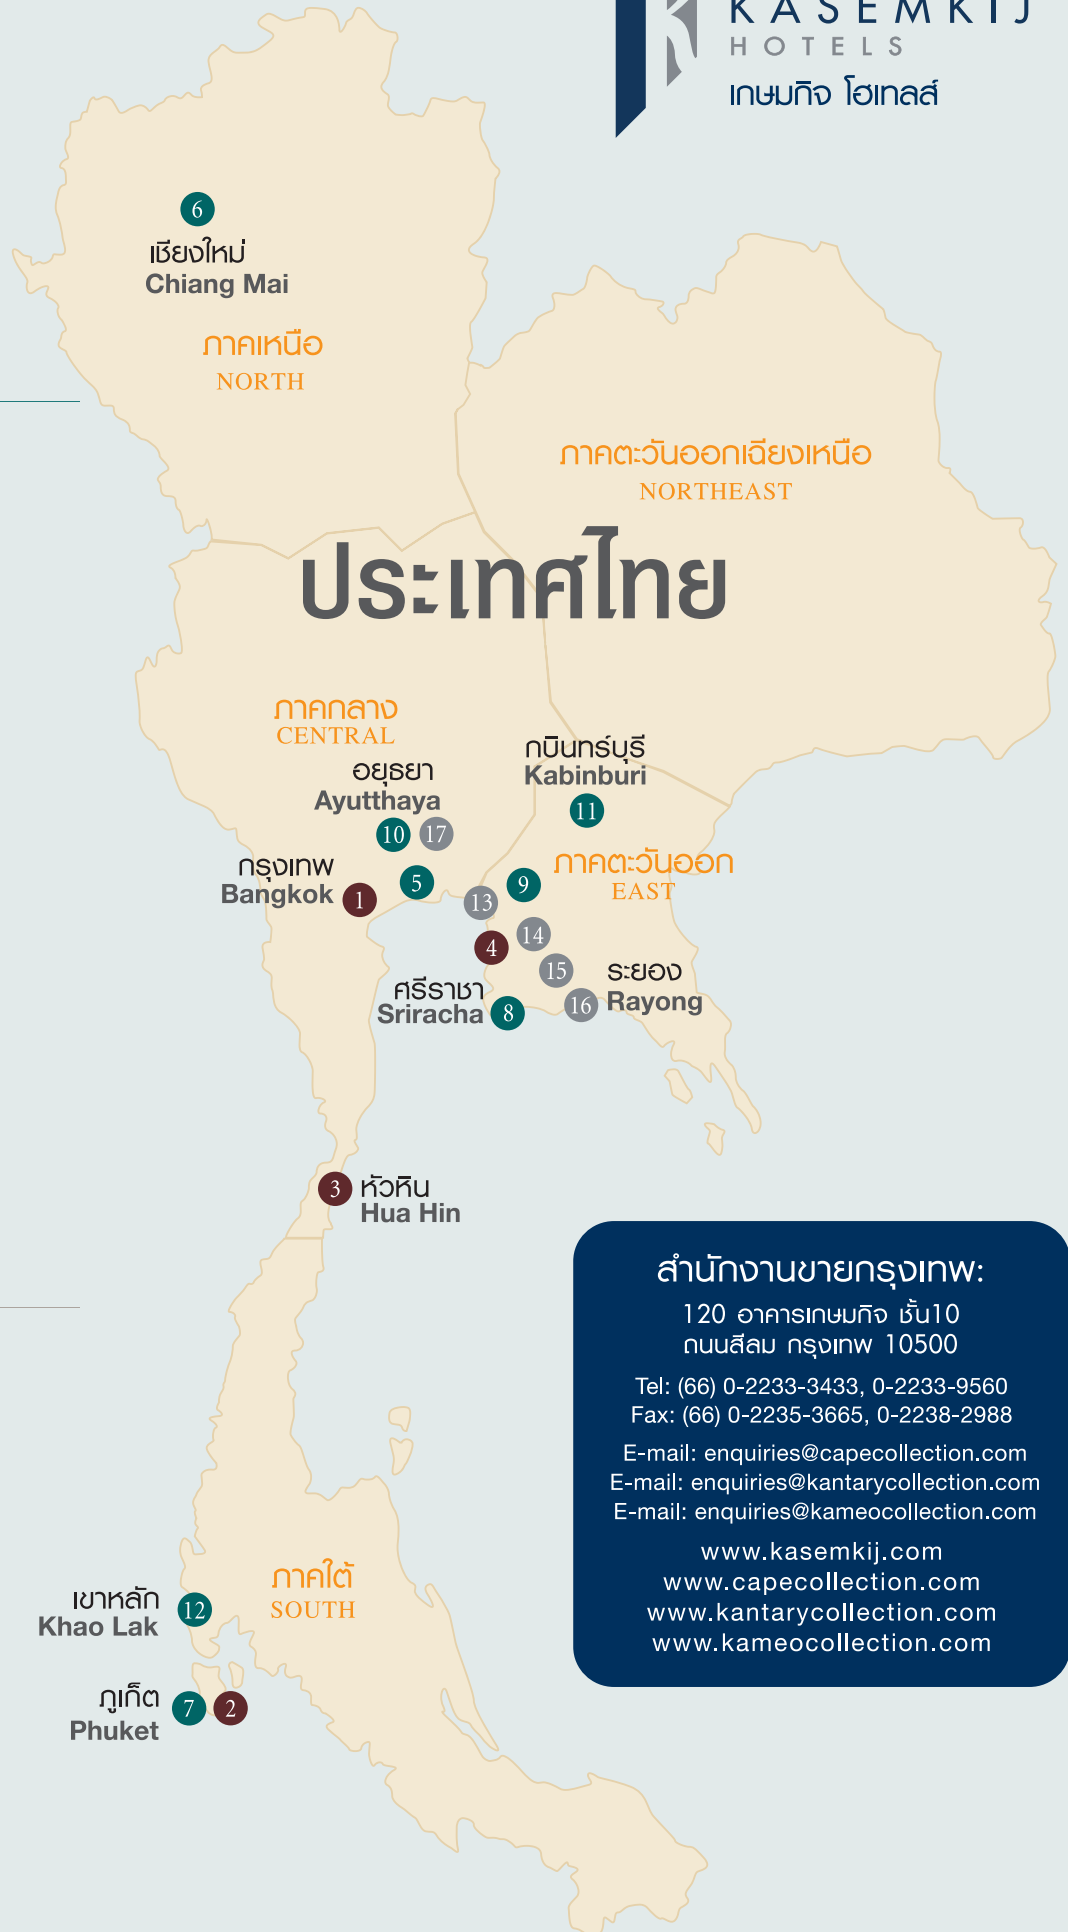

CAPE HOTEL COLLECTION
เคป โฮเทล คอลเลคชั่น

- 1 Cape House, Bangkok
  เคปเฮ้าส์, กรุงเทพฯ
- 2 Cape Panwa, Phuket
  เคปพันวา, ภูเก็ต
- 3 Cape Nidhra, Hua Hin
  เคปนิทร่า, หัวหิน
- 4 Cape Racha, Sriracha
  เคปราชา, ศรีราชา

KANTARY COLLECTION
HOTELS & SERVICED APARTMENTS
แคนทารี คอลเลคชั่น

- 5 Kantary House, Bangkok
  แคนทารี เฮ้าส์, กรุงเทพฯ
- 6 Kantary Hills, Chiang Mai
  แคนทารี ฮิลล์, เชียงใหม่
- 7 Kantary Bay, Phuket
  แคนทารี เบย์, ภูเก็ต
- 8 Kantary Bay, Rayong
  แคนทารี เบย์, ระยอง
- 9 Kantary Bay, Sriracha
  แคนทารี เบย์, ศรีราชา
- 10 Kantary Hotel, Ayutthaya
  แคนทารี โฮเทล, อโยธยา
- 11 Kantary Hotel, Kabinburi
  แคนทารี โฮเทล, กบินทร์บุรี
- 12 Kantary Beach, Khao Lak
  แคนทารี บีช, เขาหลัก

KAMEO COLLECTION
HOTELS & SERVICED APARTMENTS
คามิโอ คอลเลคชั่น

- 13 Kameo House, Sriracha
  คามิโอ เฮ้าส์, ศรีราชา
- 14 Karavel House, Sriracha
  คาราเวล เฮ้าส์, ศรีราชา
- 15 Kameo House, Rayong
  คามิโอ เฮ้าส์, ระยอง
- 16 Classic Kameo, Rayong
  คลาสสิก คามิโอ, ระยอง
- 17 Classic Kameo, Ayutthaya
  คลาสสิก คามิโอ, อโยธยา

KASEMKIJ
HOTELS
เกษมกิจ โฮเทลส์

สำนักงานขายกรุงเทพฯ:

120 อาคารเกษมกิจ ชั้น 10
ถนนสีลม กรุงเทพฯ 10500

Tel: (66) 0-2233-3433, 0-2233-9560

Fax: (66) 0-2235-3665, 0-2238-2988

E-mail: enquiries@capecollection.com

E-mail: enquiries@kantarycollection.com

E-mail: enquiries@kameocollection.com

www.kasemkij.com

www.capecollection.com

www.kantarycollection.com

www.kameocollection.com